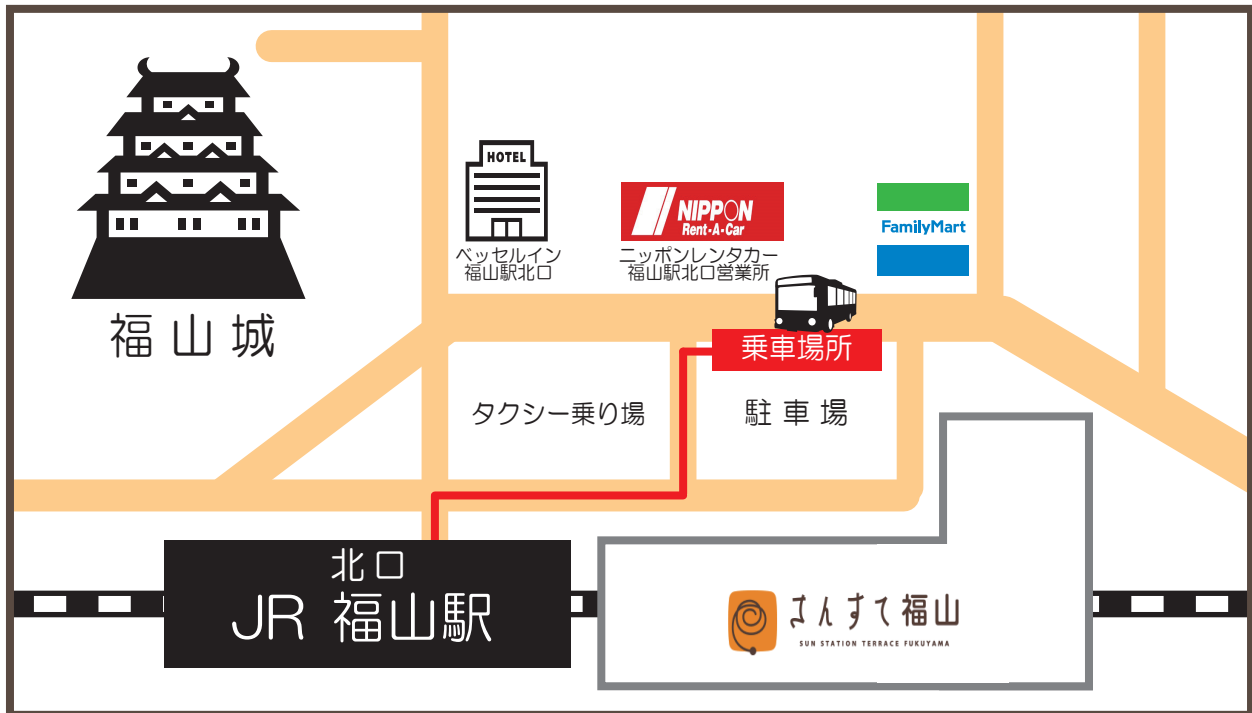

# 新シャトルバスのご案内

■2021年10月18日(月)～シャトルバス運行時刻が変更となります。■

無料シャトルバス(福山駅北口)より所要時間約30分  
【完全予約制】でございます。

お迎え 福山駅発→鞆の浦着

福山駅発	12:00	14:45	16:15
------	-------	-------	-------

※ご到着は【ホテル鷗風亭】→【汀邸 遠音近音】→【景勝館 漣亭】へ順次到着致します。

お送り 鞆の浦発→福山駅北口

汀邸遠音近音発	景勝館漣亭発	ホテル鷗風亭発	福山駅着
8:55	9:00	9:03	9:33
10:05	10:10	10:13	10:43
11:15	11:20	11:23	11:53
13:52	13:57	14:00	14:30
15:19	15:22	15:25	15:55

※ご利用の場合は、前日までの**完全予約制**とさせていただきます。

ご予約状況により、当日運行しないお時間もございますのでご了承くださいませ。

※無料シャトルバスにつきましては、姉妹旅館を含めたバスになりますので、定刻出発をお願いしております。

※乗車口から新幹線乗車ホームまで約10分程度かかってまいります。

※道路状況により運航に遅れが生じる場合がございます。ご理解・ご了承の程宜しくお願い致します。