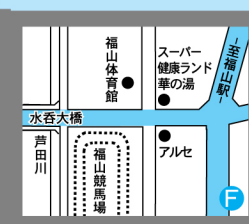

高速道路ガイド

福山・鞆の浦 尾道 ロードマップ

政府登録国際観光旅館
馬風亭
 ホテル おふうてい
 〒720-0201 広島県福山市鞆町鞆136番地
 TEL084-982-1123(代) FAX084-982-0155

政府登録国際観光旅館
景勝館 連亭
 Keishokan Sazanmitai
 〒720-0201 広島県福山市鞆町鞆421番地
 TEL084-982-2121(代) FAX084-982-2510