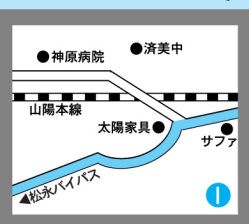

高速道路ガイド

福山・鞆の浦 尾道 ロードマップ

政府登録国際観光旅館
馬風亭
 ホテル おふうてい
 〒720-0201 広島県福山市鞆町鞆136番地
 TEL084-982-1123(代) FAX084-982-0155

政府登録国際観光旅館
景勝館 連亭
 Keishokan Sazanmitai
 〒720-0201 広島県福山市鞆町鞆421番地
 TEL084-982-2121(代) FAX084-982-2510