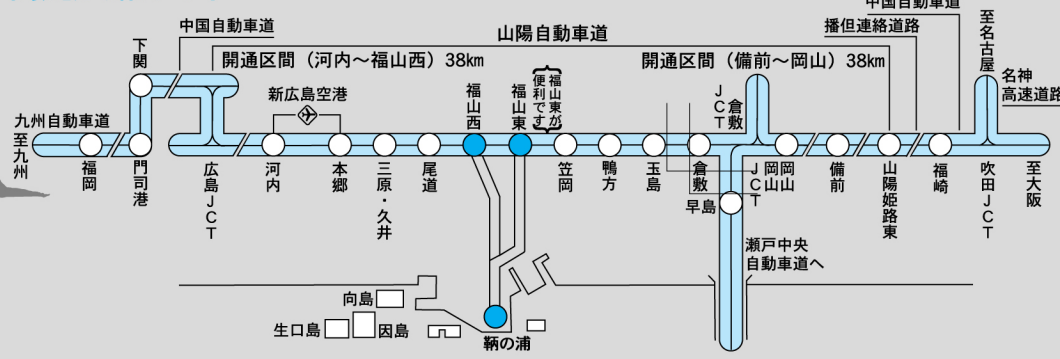

高速道路ガイド

福山・鞆の浦 尾道 ロードマップ

政府登録国際観光旅館
馬風亭
 ホテル おふうてい
 〒720-0201 広島県福山市鞆町鞆136番地
 TEL084-982-1123(代) FAX084-982-0155

政府登録国際観光旅館
景勝館 連亭
 Keishokan Sazanmitai
 〒720-0201 広島県福山市鞆町鞆421番地
 TEL084-982-2121(代) FAX084-982-2510