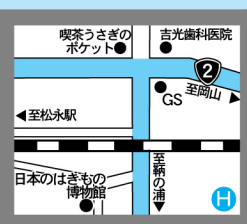

高速道路ガイド

福山・鞆の浦 尾道 ロードマップ

政府登録国際観光旅館
馬風亭
 ホテル おふうてい
 〒720-0201 広島県福山市鞆町鞆136番地
 TEL084-982-1123(代) FAX084-982-0155

政府登録国際観光旅館
景勝館 連亭
 Keishokan Sazanmitai
 〒720-0201 広島県福山市鞆町鞆421番地
 TEL084-982-2121(代) FAX084-982-2510