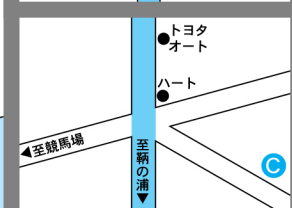

高速道路ガイド

福山・鞆の浦 尾道 ロードマップ

政府登録国際観光旅館
馬風亭
 ホテル おふうてい
 〒720-0201 広島県福山市鞆町鞆136番地
 TEL084-982-1123(代) FAX084-982-0155

政府登録国際観光旅館
景勝館 連亭
 Keishokan Sazanmitai
 〒720-0201 広島県福山市鞆町鞆421番地
 TEL084-982-2121(代) FAX084-982-2510